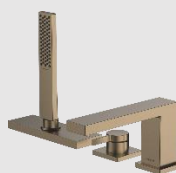

1 szt.

LUB Bateria wannowa
CITTERIO M, 4-otworowa,
kolor brąz szczotkowany

AXOR