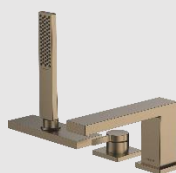

1 szt.

LUB Bateria wannowa CITTERIO M, 4-otworowa, kolor brąz szczotkowany

AXOR